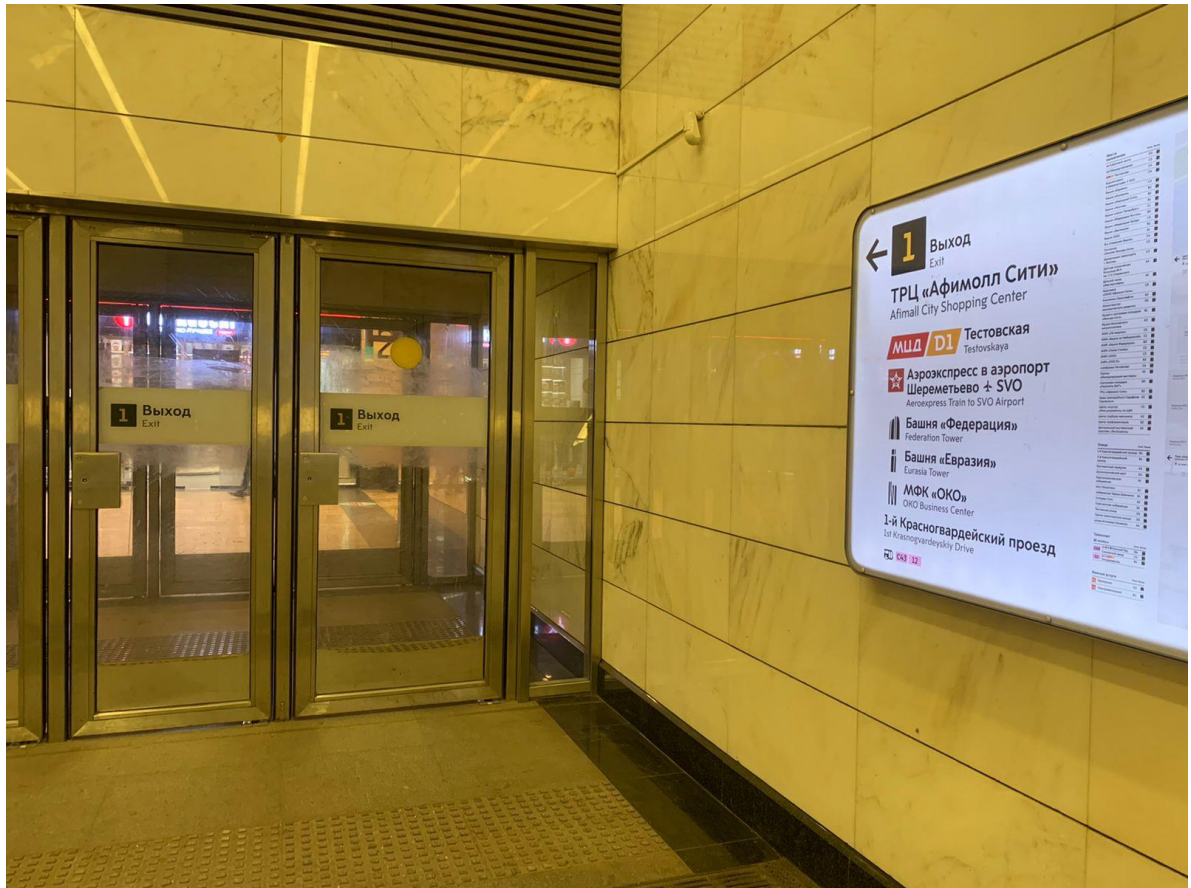

ОФИС АГЕНТСТВА ПЕРЕВОДОВ «ЭДЕЛЬВЕЙС» В МОСКВЕ

Проходите к выходу №1 из метро Деловой центр Солнцевской (желтой) линии. Ориентир - ТРЦ «Афимолл Сити»

Далее по коридору налево, выход к Башне «Федерация» Запад. Ориентиры на входе: слева - Банк ВТБ, справа - «Азбука Вкуса».

Чтобы попасть на этаж 33, необходимо спуститься на -1 этаж на эскалаторе.

Справа от Вас будет находиться «Шоколадница». Подходите к ней, далее налево по коридору.

По левой стороне от Вас будет Бюро пропусков. Там получаете пропуск на Ваше имя, проходите к консоли вызова лифта и нажимаете цифру 33. Выйдя из лифта, поверните налево, и далее направо до конца коридора до офиса № 5.