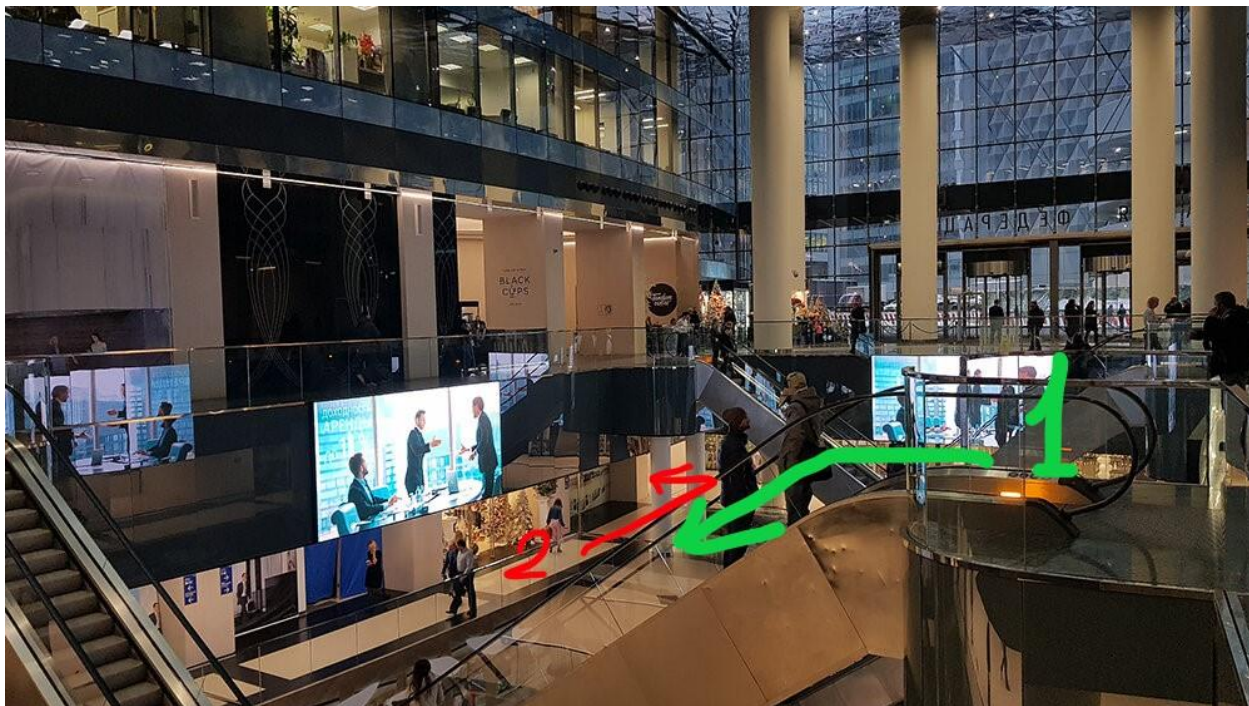

ОФИС АГЕНТСТВА ПЕРЕВОДОВ «ЭДЕЛЬВЕЙС» В МОСКВЕ

Проходите к выходу №1 из метро Деловой центр Солнцевской (желтой) линии. Ориентир - ТРЦ «Афимолл Сити»

Далее по коридору налево, выход к Башне «Федерация» Запад. Ориентиры на входе: слева - Банк ВТБ, справа - «Азбука Вкуса».

Чтобы попасть на этаж 33, необходимо спуститься на -1 этаж на эскалаторе.

Справа от Вас будет находиться «Шоколадница». Подходите к ней, далее налево по коридору.

По левой стороне от Вас будет Бюро пропусков. Там получаете пропуск на Ваше имя, проходите к консоли вызова лифта и нажимаете цифру 33. Выйдя из лифта, поверните налево, и далее направо до конца коридора до офиса № 5.